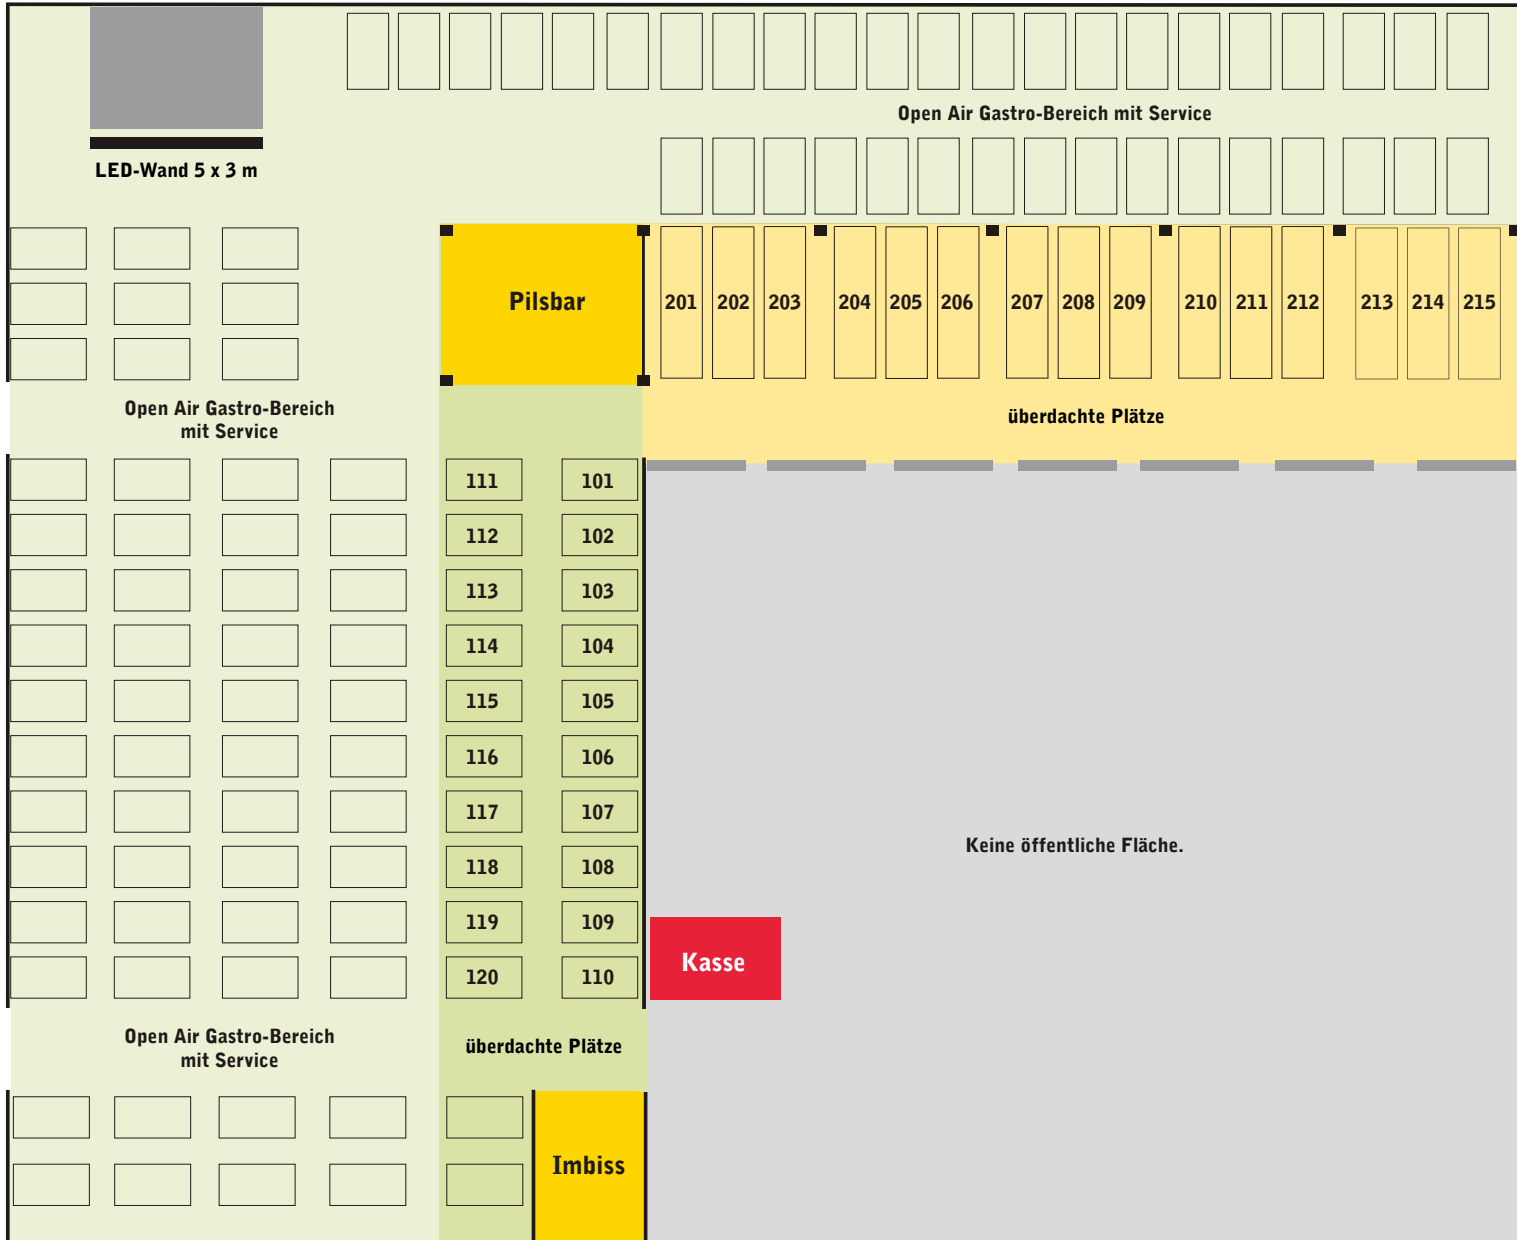

Heilbronner Volksfest 2024

Gastro-Plan

 Open Air Gastro-Bereich mit Service, Plätze für EM-Übertragung sind reservierbar

 Open Air Gastro-Bereich mit Service, Plätze sind überdacht und reservierbar jeweils 10er-Tische

 Open Air Gastro-Bereich mit Service, Plätze sind überdacht und reservierbar jeweils 14er-Tische

 Bereich nicht für die Öffentlichkeit, Küche / Grill / Bierbock / usw. Nur Zugang zur Kasse