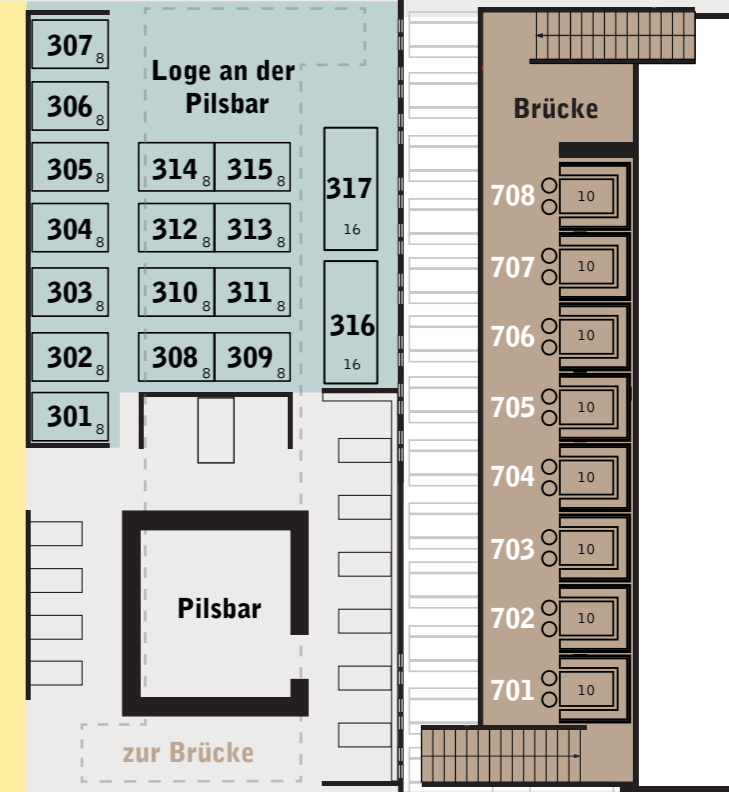

Richtung
Fruchtsäule
und
Parkplatz

20

Ein- und
Ausgang

21

Ein- und
Ausgang

11

Ein- und Ausgang

Ein- und Ausgang

30

10

Ein- und Ausgang

41

Ein- und
Ausgang

40

Ein- und
Ausgang

Ein- und Ausgang

31

Richtung
U-Bahn

Richtung
Neckar